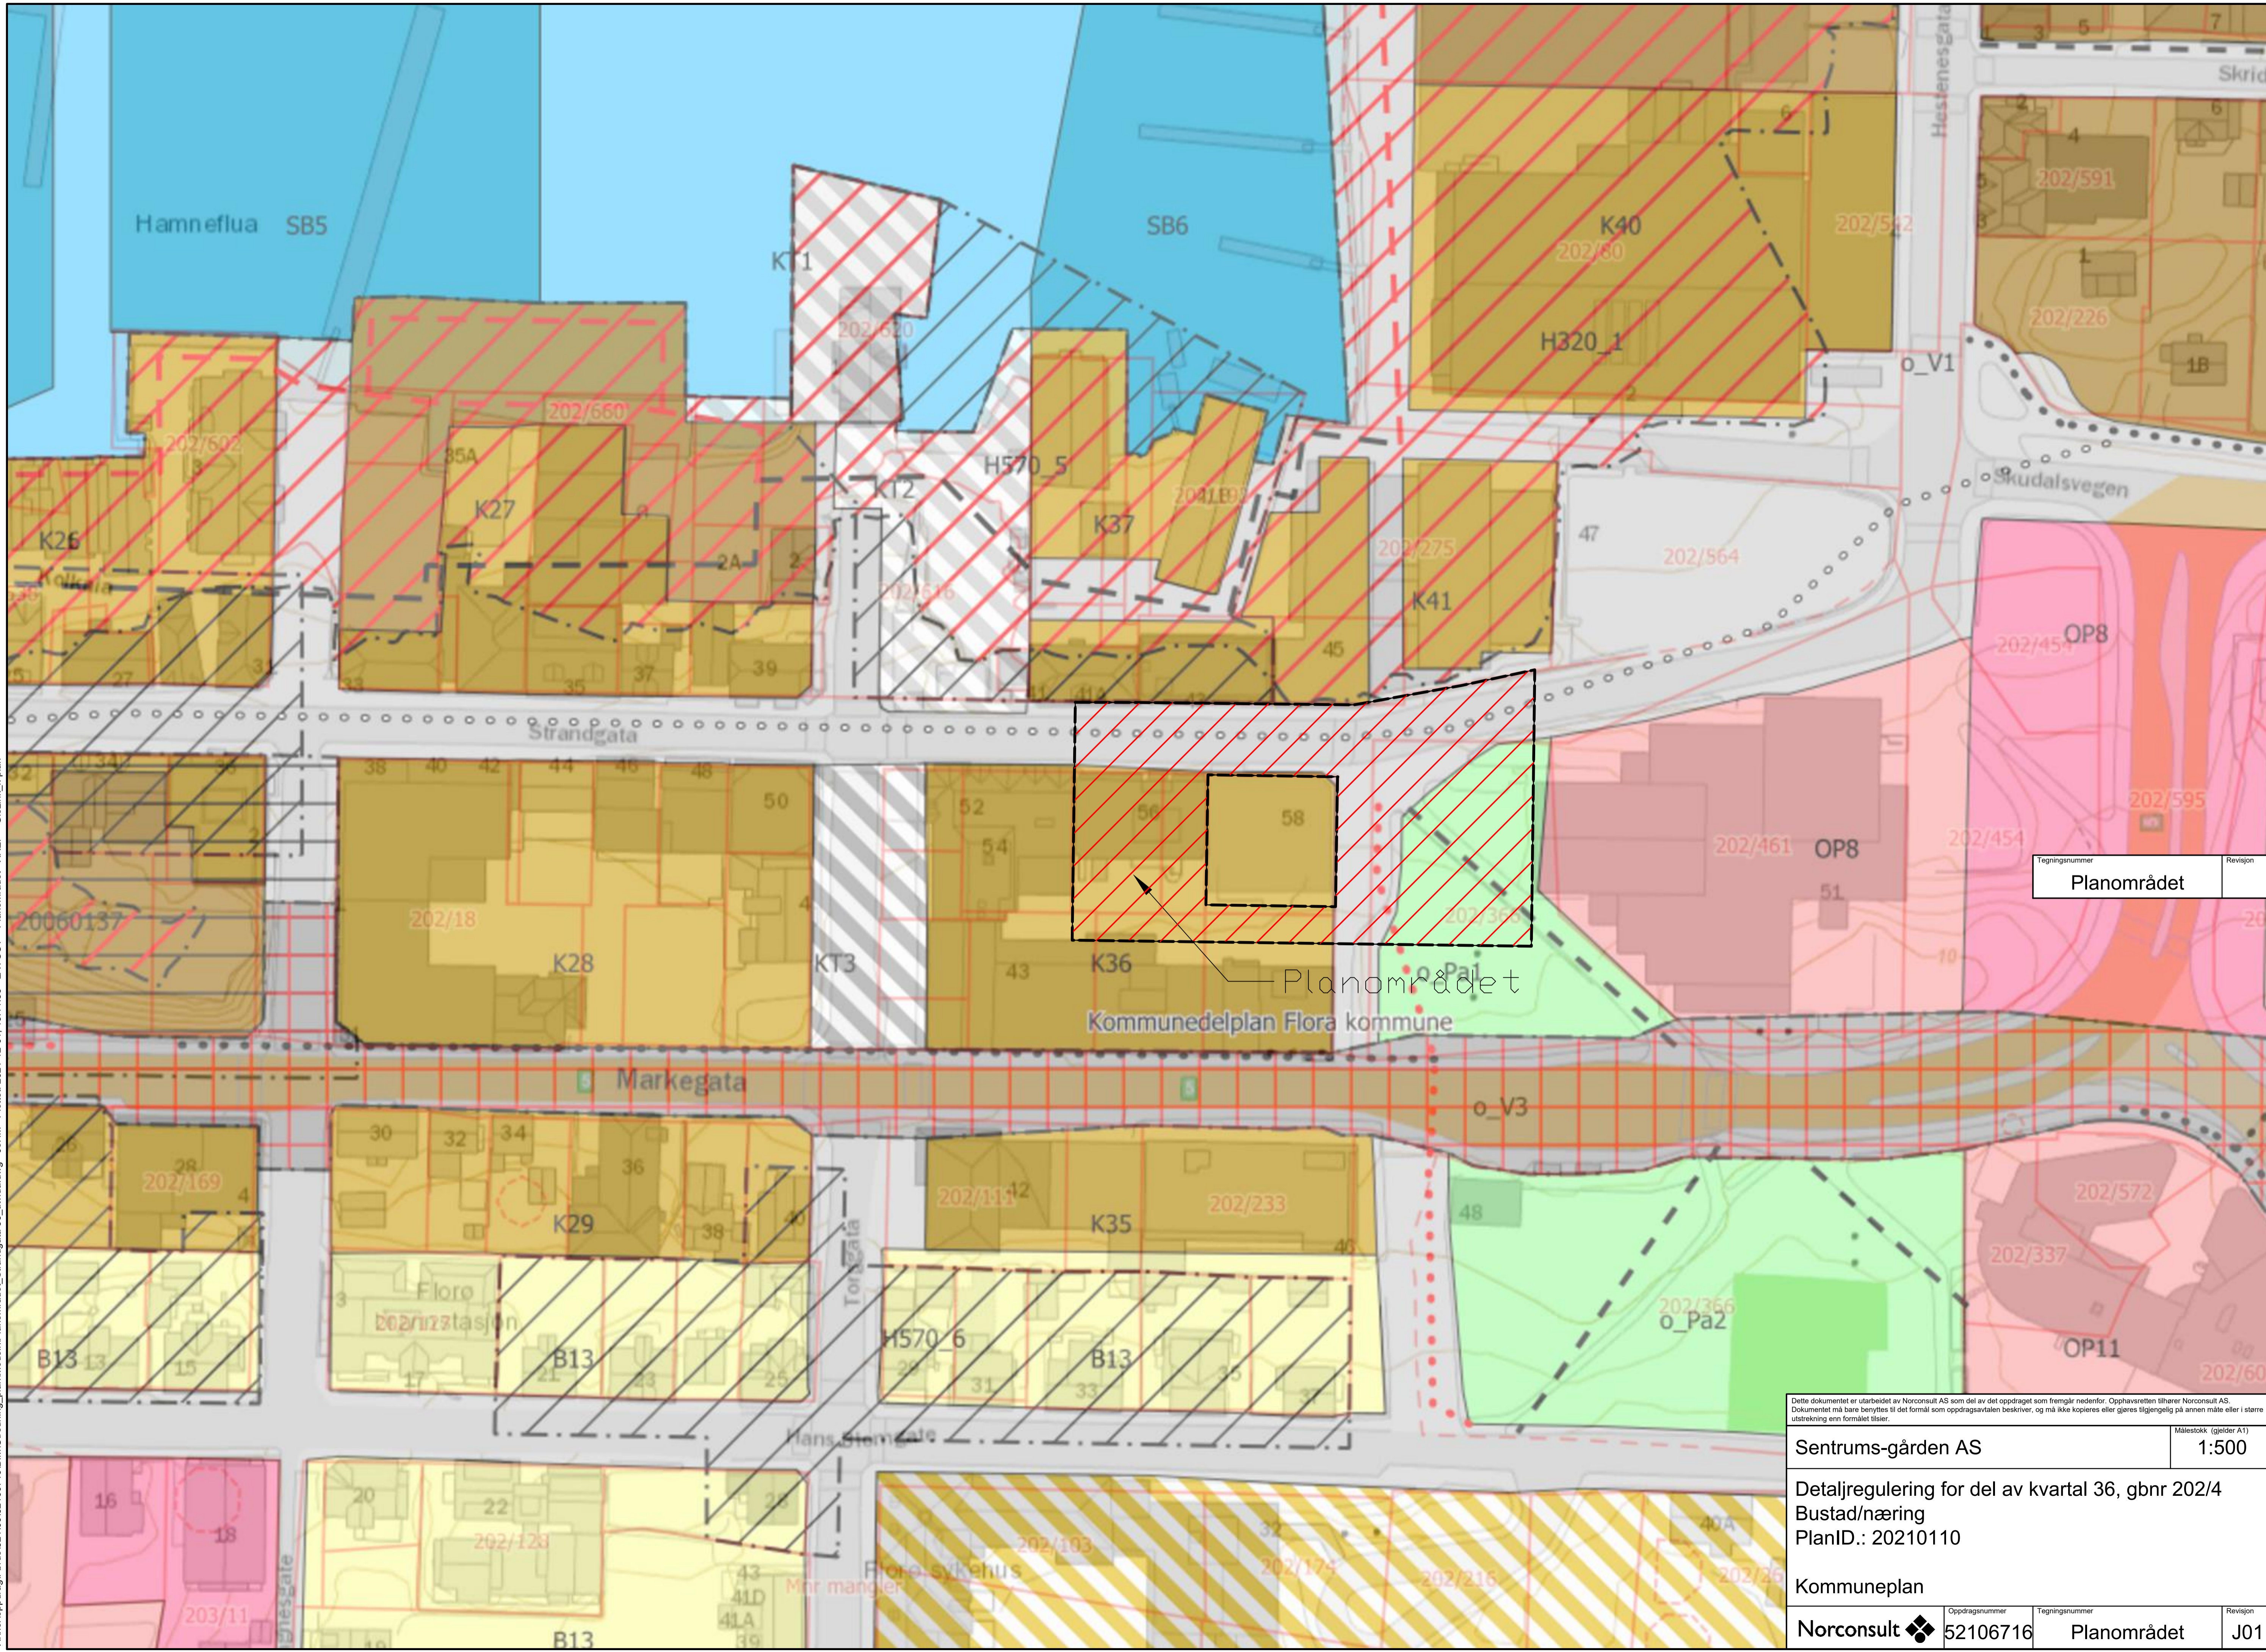

X:\noroppdrag\Flora\202106\210612\20210612-01_15:11:53_LAYOUT = Planområdet - XREF = Gislink_k-plan"

Planområdet
Kommunedelplan Flora kommune

Tegningsnummer	Revisjon
Planområdet	

Sentrums-gården AS		Målestokk (gjelder A1)	1:500
Detaljregulering for del av kvartal 36, gbnr 202/4			
Bustad/næring			
PlanID.: 20210110			
Kommuneplan			
Norconsult	Oppdragsnummer	Tegningsnummer	Revisjon
	52106716	Planområdet	J01