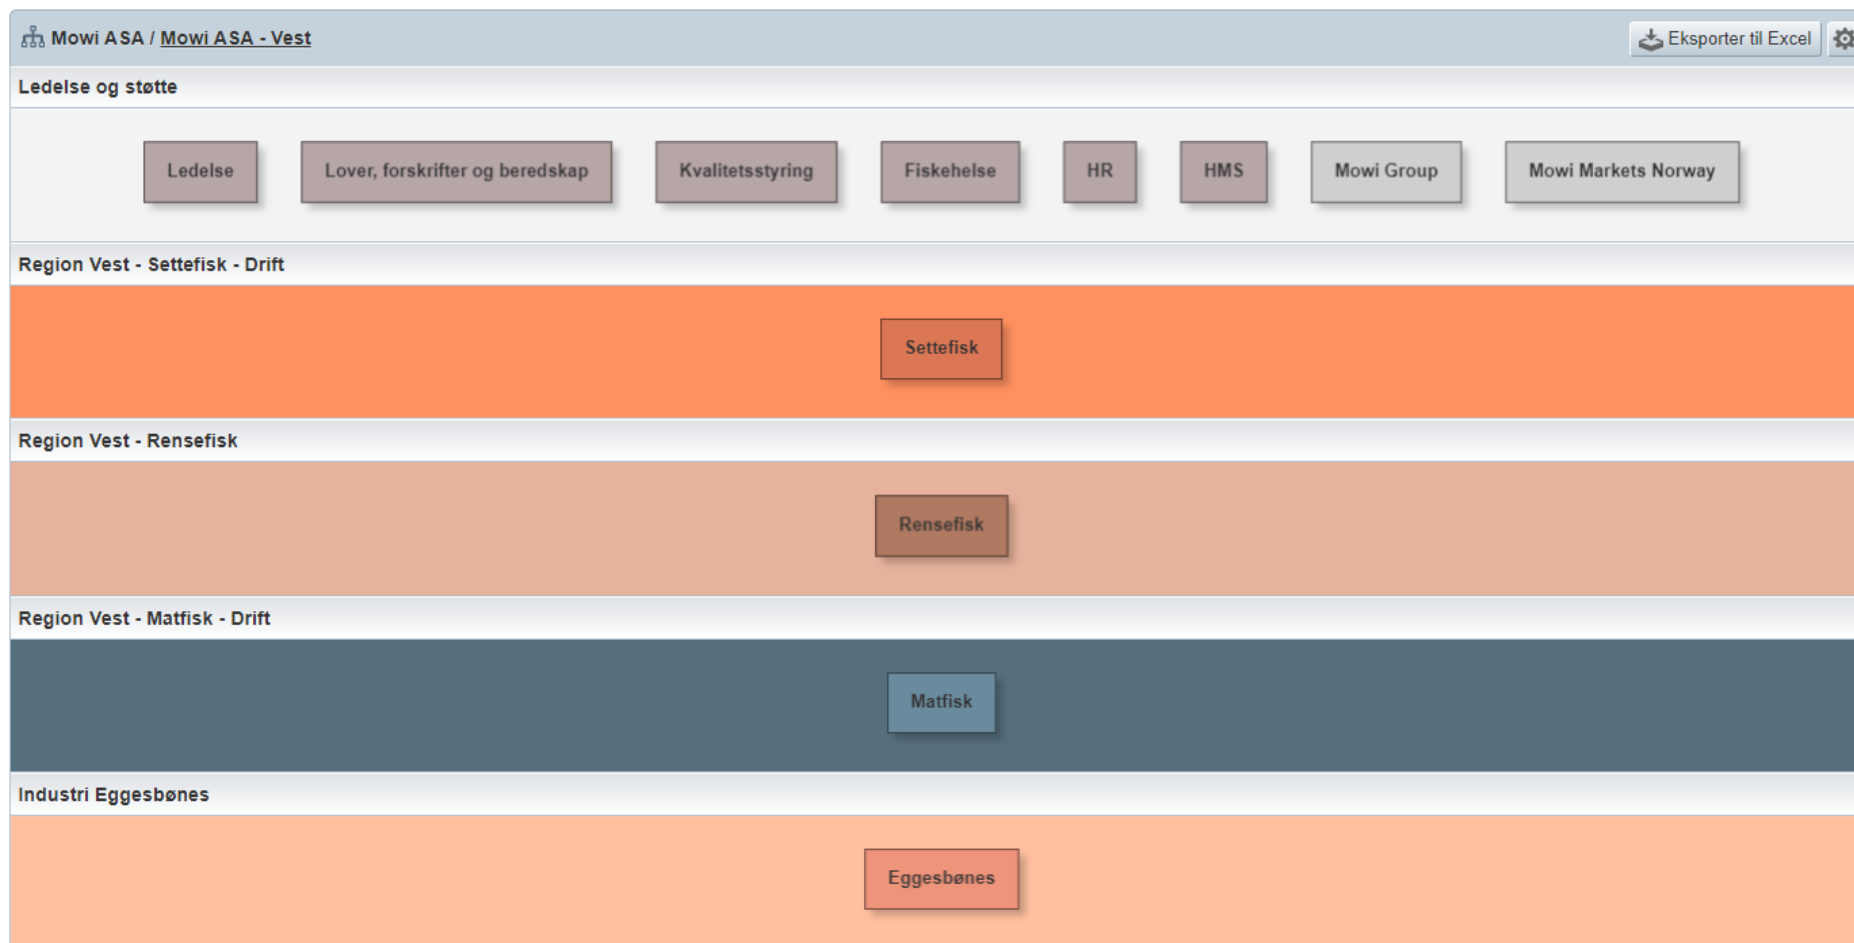

Innholdsfortegnelse / prosesskart i TQM Mowi Region Vest
Ledelse og støtte – farming ferskvann – farming sjø – industri / fabrikk / slakteri

Innholdsfortegnelse / prosesskart i TQM Mowi Region Vest
Ledelse og støtte – farming ferskvann – farming sjø – industri / fabrikk / slakteri

Region Vest - Settefisk - Drift